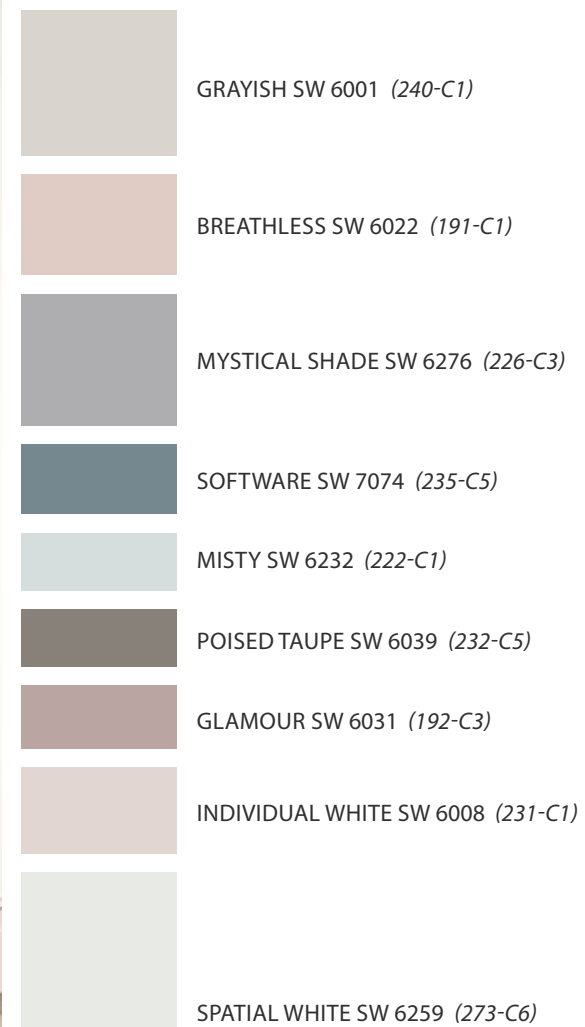

COLORMIX 2020

MANTRA

Oriente se encuentra con occidente en esta colección y ambos espíritus se entrelazan de la manera más atractiva. Ahora, la simplicidad nórdica se mezcla felizmente con el orden y la elegancia de la estética japonesa, creando un look con lo mejor de ambos mundos. La paleta cuenta con neutros sutiles que se deslizan de cálido a frío, abarcando todo lo que es simple pero absolutamente esencial.

Influencias

Minimalismo

Serenidad

Escandinavia

Santuario