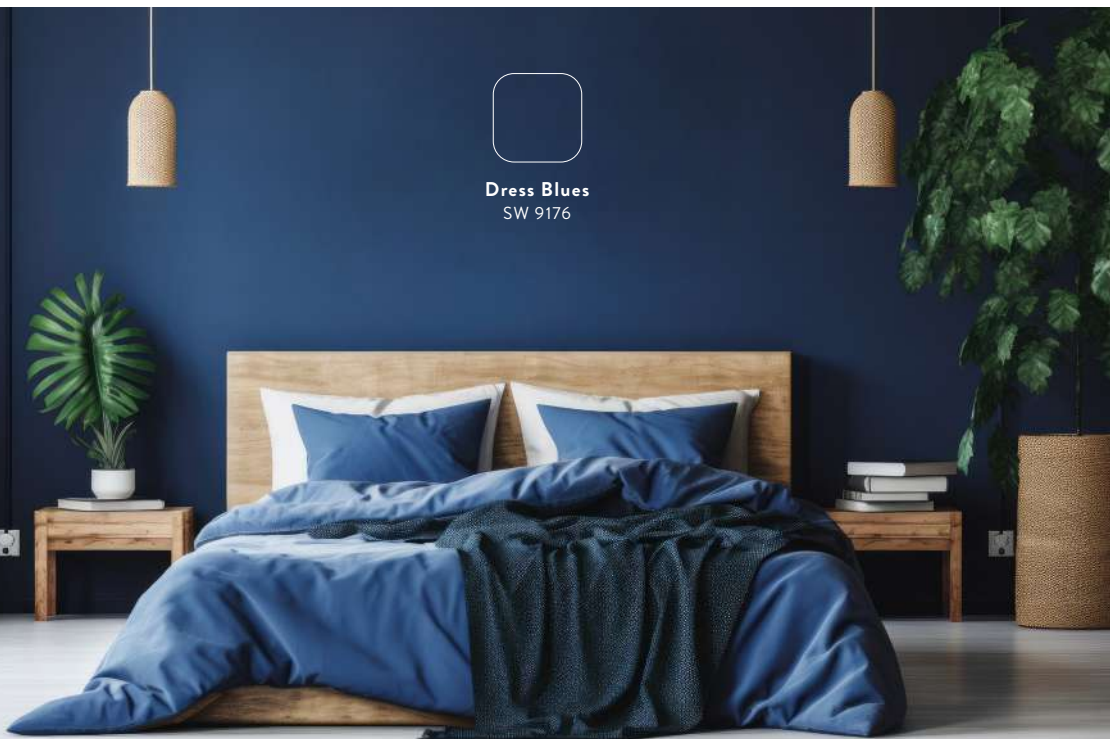

### *Entre la Tranquilidad y la armonía*

Si pudiéramos llevar el color al punto de encuentro de la vitalidad y tranquilidad entonces nos encontraríamos con tonos azules y verdes. Estos tonos que nos recuerdan a las piedras preciosas y la armonía con la naturaleza, contienen efectos relajantes ideales para disfrutar en dormitorios de descanso y resuenan maravillosamente en coordenadas tanto frías como cálidas.

**SHERWIN-WILLIAMS®**

Nota: Estos colores son una guía aproximada a los colores reales

**Evergreen Fog**  
SW 9130

**Inverness**  
SW 6433

**Dress Blues**  
SW 9176

Al utilizar estos colores promovemos la relajación,  
balance y armonía, contribuyendo al